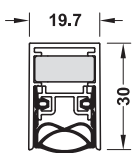

DDS 20 Zasouvací dvevní těsnění

Jednostranné uvolnění

Oboustranné uvolnění

- > Vhodné pro vlhké prostory
- > Nerezavějící vnitřní mechanismus

- 6**
- CAD**
- > Oblast použití: Pro zvukotěsné dveře (DIN 4109), pro kouřotěsné dveře v souladu s EN 1634-3, pro požárně odolné dveře v souladu s EN 1634-1
 - > Materiál: Pouzdro: Hliník, těsnicí profil: Silikon, samozhášecí
 - > Povrchová úprava: Pouzdro: Bez povrchové úpravy, těsnicí profil: Šedá
 - > Verze: S jednostranným nebo oboustranným uvolněním (volitelně)
 - > Hodnota zvukového útlumu: 51 dB s mezerou u podlahy 7 mm
 - > Výška těsnění: ≤12 mm
 - > Montáž: Pro montáž do drážky, s upevňovacími konzolami
 - > Montážní rozměry: Drážka: 20 x 30 mm
 - > Montáž: Pro použití na DIN levé a DIN pravé straně
 - > Lze připravit pro táhlo zástrčky (volitelně)

Obsah balení

- 1 Zasouvací dvevní těsnění
- 2 Upínací držáky se šrouby
- 1 Uvolňovací podložka se šroubem s jednostranným uvolněním
- 2 Uvolňovací podložky se šrouby s oboustranným uvolněním

Délka mm	Lze zkrátit na mm	Jednostranné uvolnění	Oboustranné uvolnění
630	583	950.05.910	–
730	708	950.05.911	950.05.921
830	708	950.05.912	950.05.922
930	833	950.05.913	950.05.923
1030	958	950.05.914	950.05.924
1130	1083	950.05.915	950.05.925

DDS 12 Zasouvací dvevní těsnění

Jednostranné uvolnění

Oboustranné uvolnění

- > Oblast použití: Pro zvukotěsné dveře (DIN 4109), pro kouřotěsné dveře v souladu s EN 1634-3, pro požárně odolné dveře v souladu s EN 1634-1
- > Materiál: Pouzdro: Hliník, těsnicí profil: Silikon, samozhášecí
- > Povrchová úprava: Pouzdro: Bez povrchové úpravy, těsnicí profil: Šedá
- > Verze: S jednostranným nebo oboustranným uvolněním (volitelně)
- > Hodnota zvukového útlumu: 42 dB s mezerou u podlahy 7 mm
- > Výška těsnění: ≤11 mm
- > Montáž: Pro montáž do drážky, s montážní konzolou
- > Montážní rozměry: Drážka: 12 x 31 mm
- > Montáž: Pro použití na DIN levé a DIN pravé straně