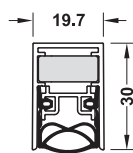

DDS 20 Zasouvací dvevní těsnění

Jednostranné uvolnění

Oboustranné uvolnění

- > Vhodné pro vlhké prostory
- > Nerezavějící vnitřní mechanismus

- 6**
- CAD**
- > Oblast použití: Pro zvukotěsné dveře (DIN 4109), pro kouřotěsné dveře v souladu s EN 1634-3, pro požárně odolné dveře v souladu s EN 1634-1
 - > Materiál: Pouzdro: Hliník, těsnicí profil: Silikon, samozhášecí
 - > Povrchová úprava: Pouzdro: Bez povrchové úpravy, těsnicí profil: Šedá
 - > Verze: S jednostranným nebo oboustranným uvolněním (volitelně)
 - > Hodnota zvukového útlumu: 51 dB s mezerou u podlahy 7 mm
 - > Výška těsnění: ≤12 mm
 - > Montáž: Pro montáž do drážky, s upevňovacími konzolami
 - > Montážní rozměry: Drážka: 20 x 30 mm
 - > Montáž: Pro použití na DIN levé a DIN pravé straně
 - > Lze připravit pro táhlo zástrčky (volitelně)

Obsah balení

- 1 Zasouvací dvevní těsnění
- 2 Upínací držáky se šrouby
- 1 Uvolňovací podložka se šroubem s jednostranným uvolněním
- 2 Uvolňovací podložky se šrouby s oboustranným uvolněním

Délka mm	Lze zkrátit na mm	Jednostranné uvolnění	Oboustranné uvolnění
630	583	950.05.910	–
730	708	950.05.911	950.05.921
830	708	950.05.912	950.05.922
930	833	950.05.913	950.05.923
1030	958	950.05.914	950.05.924
1130	1083	950.05.915	950.05.925

DDS 12 Zasouvací dvevní těsnění

Jednostranné uvolnění

Oboustranné uvolnění

- > Oblast použití: Pro zvukotěsné dveře (DIN 4109), pro kouřotěsné dveře v souladu s EN 1634-3, pro požárně odolné dveře v souladu s EN 1634-1
- > Materiál: Pouzdro: Hliník, těsnicí profil: Silikon, samozhášecí
- > Povrchová úprava: Pouzdro: Bez povrchové úpravy, těsnicí profil: Šedá
- > Verze: S jednostranným nebo oboustranným uvolněním (volitelně)
- > Hodnota zvukového útlumu: 42 dB s mezerou u podlahy 7 mm
- > Výška těsnění: ≤11 mm
- > Montáž: Pro montáž do drážky, s montážní konzolou
- > Montážní rozměry: Drážka: 12 x 31 mm
- > Montáž: Pro použití na DIN levé a DIN pravé straně